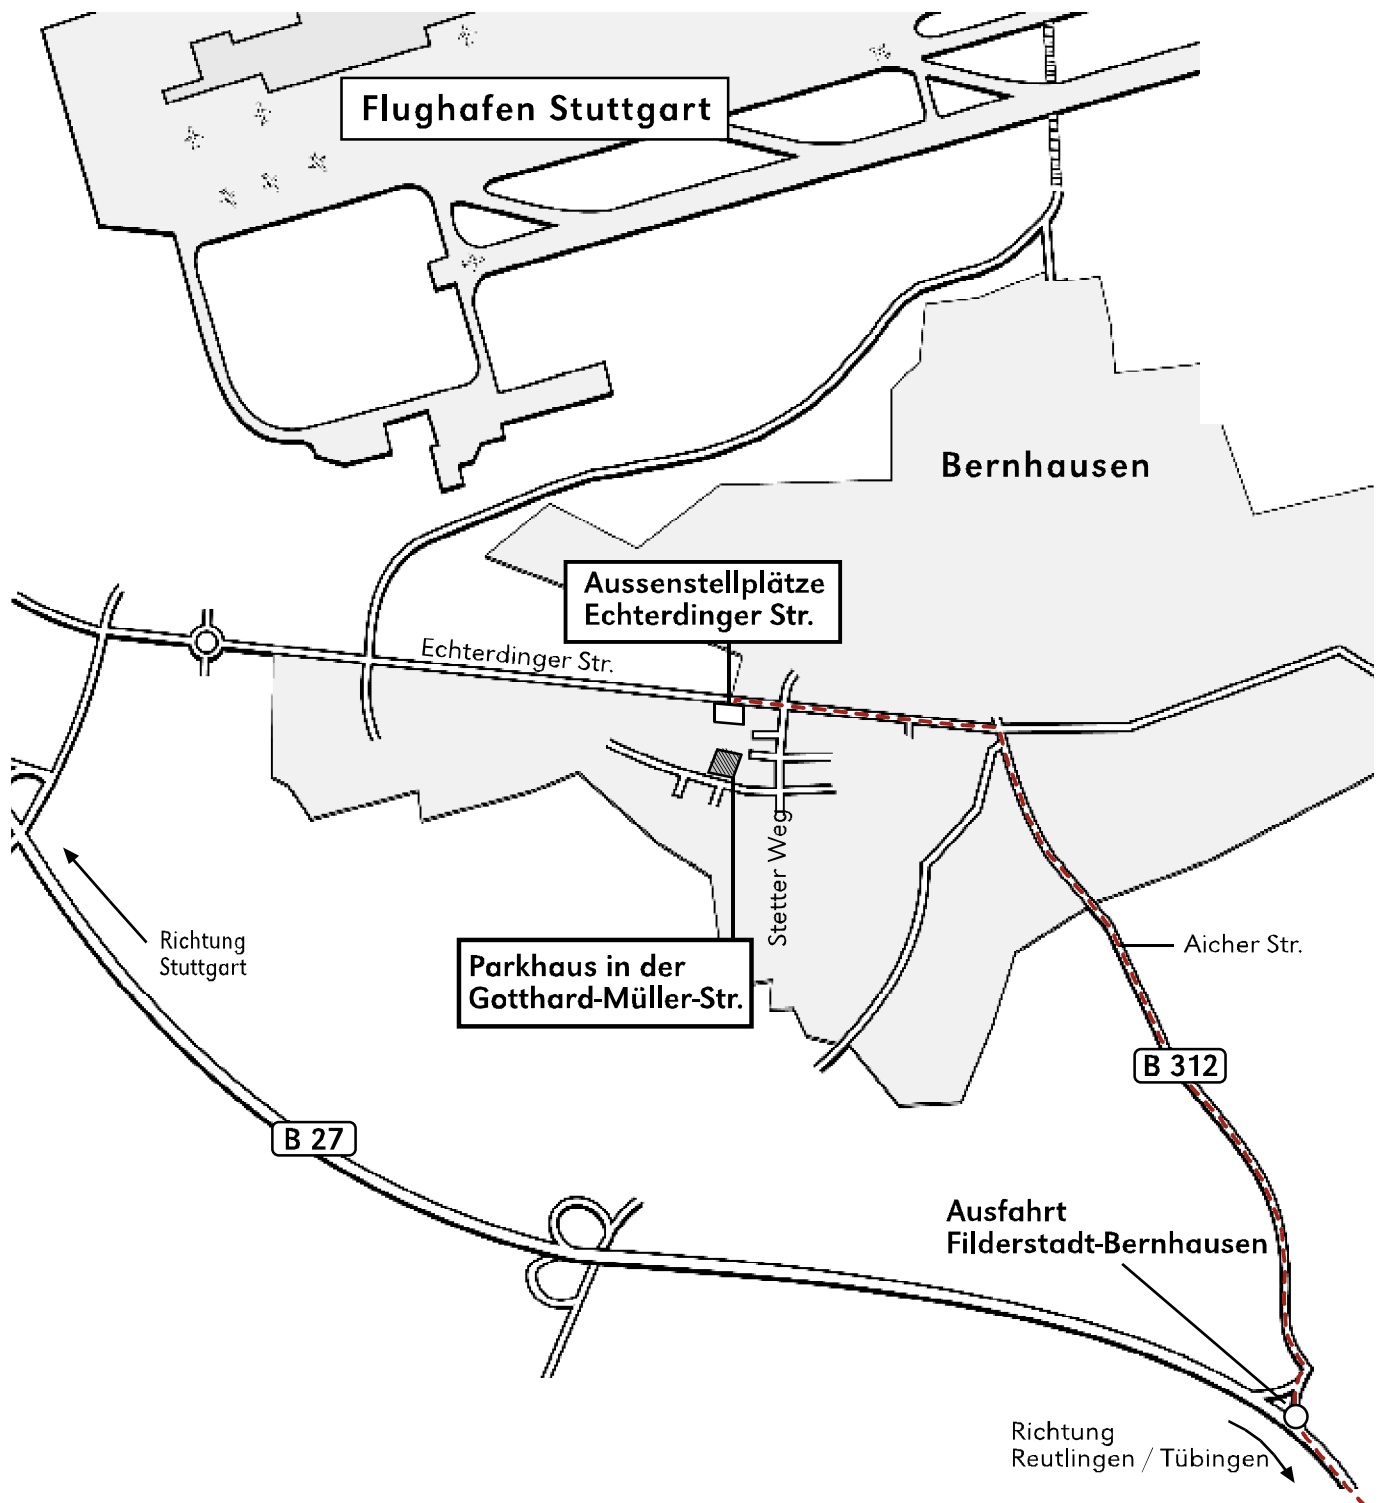

## PARK-SHUTTLE REISHAUS – Anfahrt (3a)

### Anfahrtsbeschreibung von Reutlingen / Tübingen kommend:

1. Fahren Sie die Ausfahrt Filderstadt-Bernhausen herunter auf die B 312
  2. Folgen Sie dieser Straße bis zur Stadtkreuzung Aicher Str. / Echterdinger Str.  
Biegen Sie hier links ab Richtung Echterdingen
  3. Nach 300 m gelangen Sie an eine weitere Ampelkreuzung
  4. Fahren Sie geradeaus weiter! - Ca. 50 m
  5. Bei der nächsten Möglichkeit nach links abbiegen (in Einfahrt)
  6. Hier ist ein grosses weisses Rolltor / Gebäude "Businessmeile" / Schranke
  7. Das linke grüne Tor ist die Einfahrt zu den Aussenstellplätzen
- >>> Aussenstellplätze in der Echterdinger Str. 57**