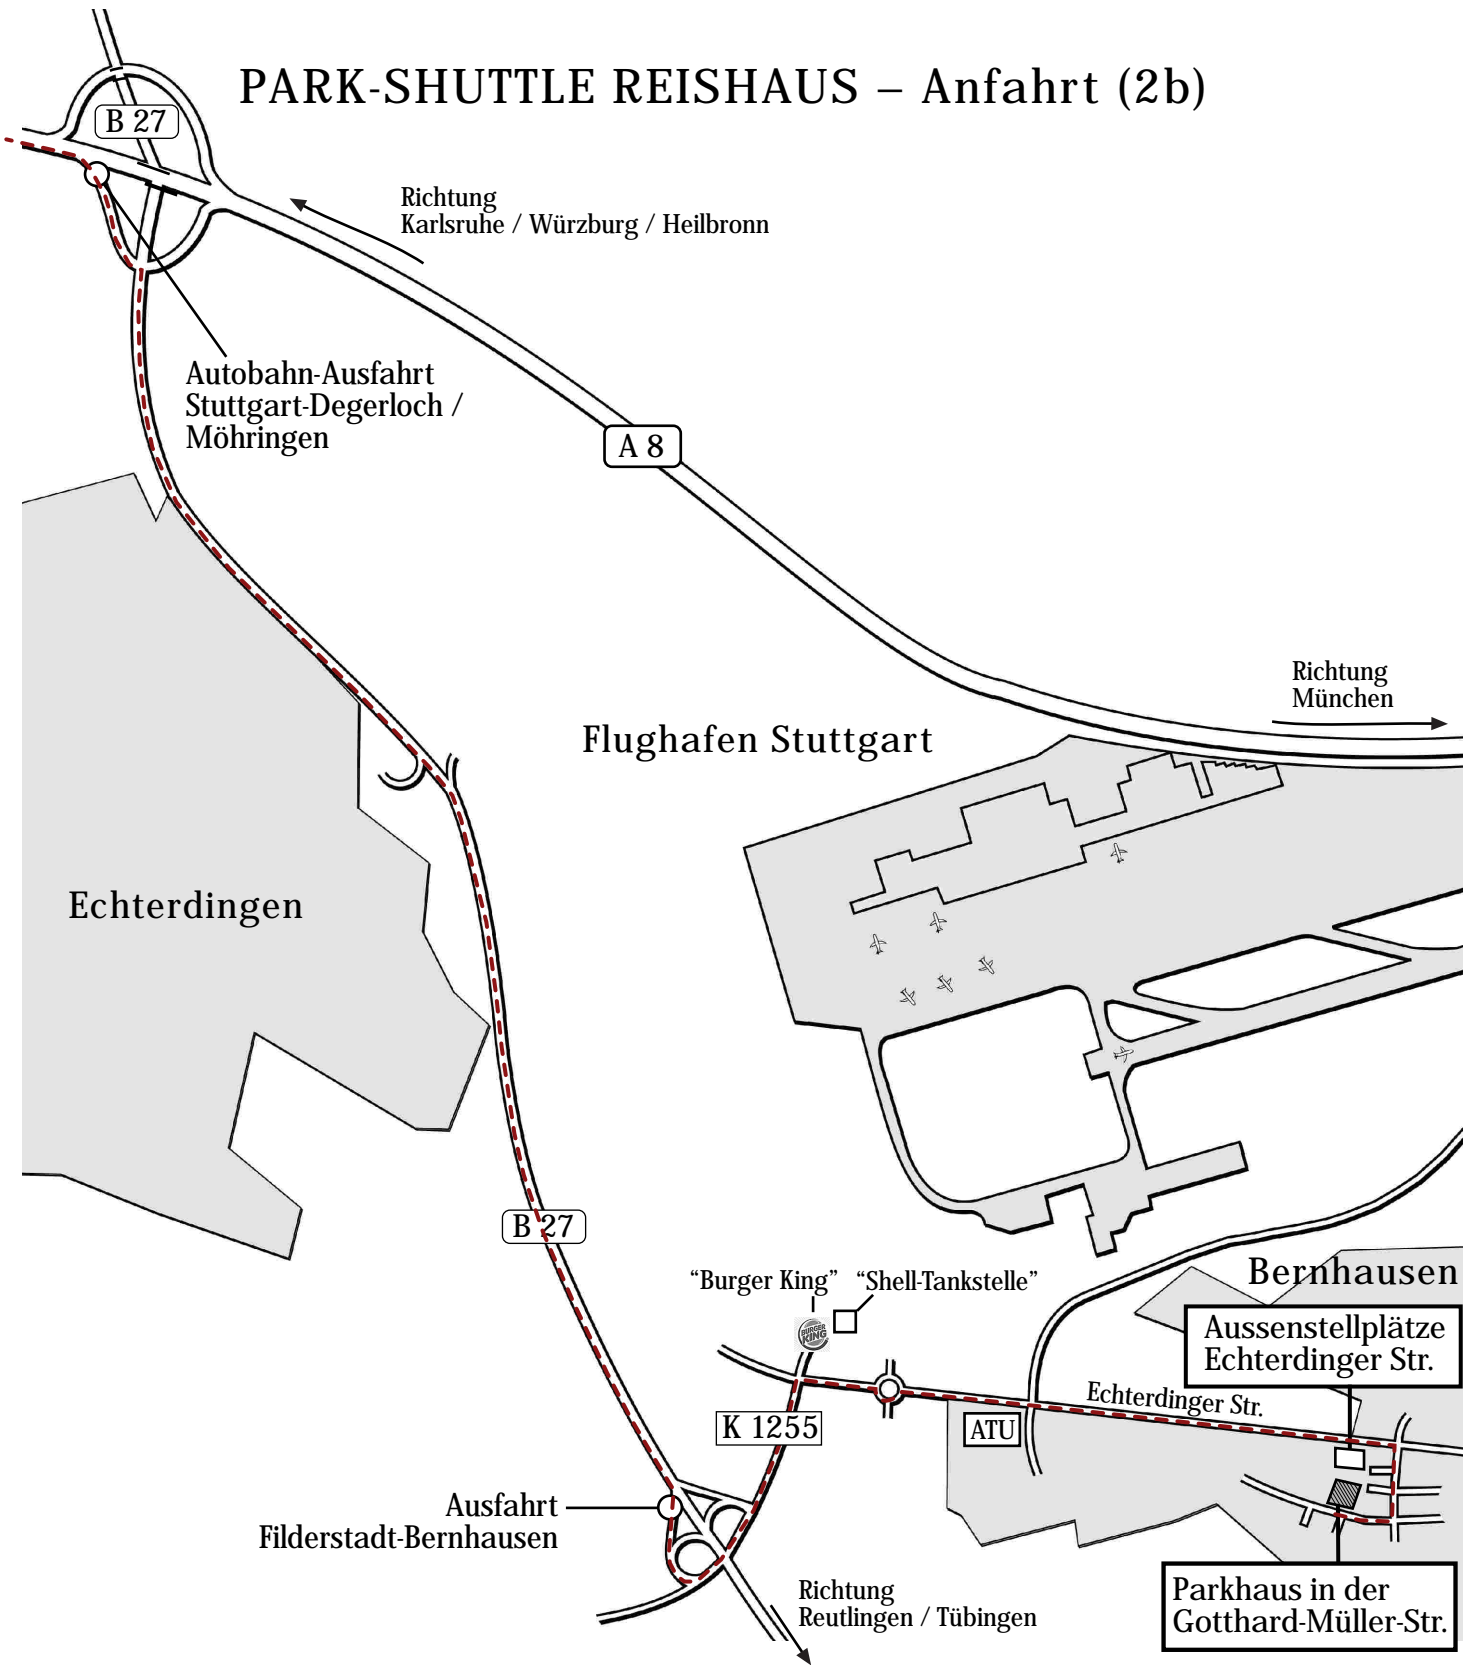

# PARK-SHUTTLE REISHAUS – Anfahrt (2b)

## Anfahrtsbeschreibung von Würzburg / Heilbronn / Singen / Karlsruhe kommend:

1. Fahren Sie von der A 8 die Ausfahrt Nr. 52 - Stuttgart-Degerloch / Möhringen herunter
2. Folgen Sie der B 27 Richtung Tübingen / Reutlingen (nicht Stuttgart!!!)
3. Nach ca. 4 km (hinter Ausfahrt Flughafen) nehmen Sie die Ausfahrt Filderstadt-Bernhausen
4. Biegen Sie an der Ampel links ab auf die K 1255 nach Filderstadt-Bernhausen (nicht Stetten!)
5. An der nächsten Kreuzung rechts abbiegen
6. Folgen Sie der Echterdinger Straße über den Kreisverkehr
7. An der 2. Ampelkreuzung biegen Sie recht in den Stetter Weg ein
8. Die 3. Straße auf der rechten Seite ist die Gotthard-Müller-Straße
9. Nach 200 m gelangen Sie zum Parkhaus (gegenüber ist Neuapost. Kirche = Neubau)

**>>> Parkhaus in der Gotthard-Müller-Str. 48**