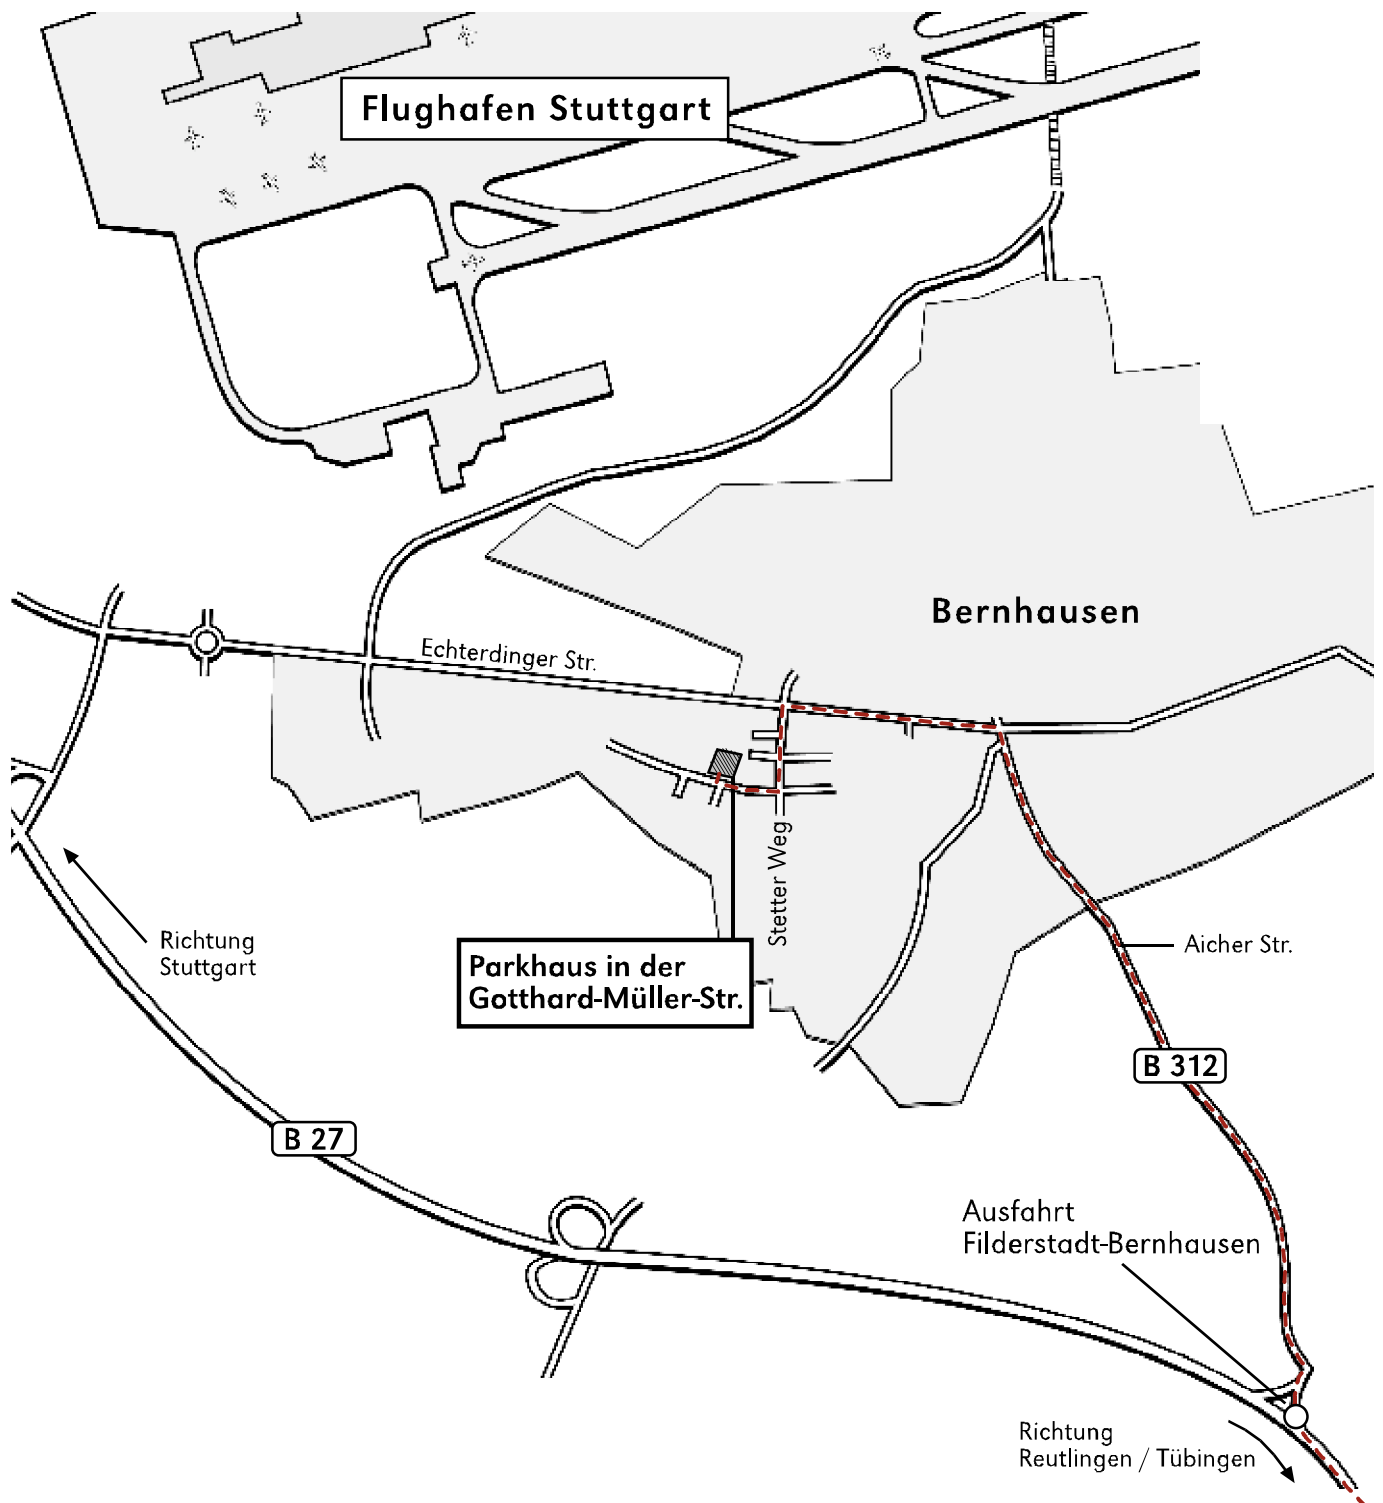

## PARK-SHUTTLE REISHAUS – Anfahrtsskizze

### Anfahrtsbeschreibung von Reutlingen / Tübingen kommend:

1. Fahren Sie die **Ausfahrt Richtung Filderstadt-Bernhausen** herunter auf die B 312
2. Folgen Sie dieser Straße **bis zur Stadtkreuzung (S-Bahn) Aicher Straße / Echterdinger Str.**  
Hier biegen Sie links ab **Richtung Echterdingen**.
3. Nach ca. 300m gelangen Sie an eine **weitere Ampelkreuzung** an der Sie nach links in den **Stetter Weg** einbiegen.
4. Die **3. Straße auf der rechten Seite** ist die Gotthard-Müller-Straße
5. Nach 200 m gelangen Sie zum Parkhaus (für **Auto-Navigation**: Gotthard-Müller-Straße 48 eingeben)  
(gegenüber der **Neupostolische Kirche = Neubau - keine klassische Kirche!!!**)