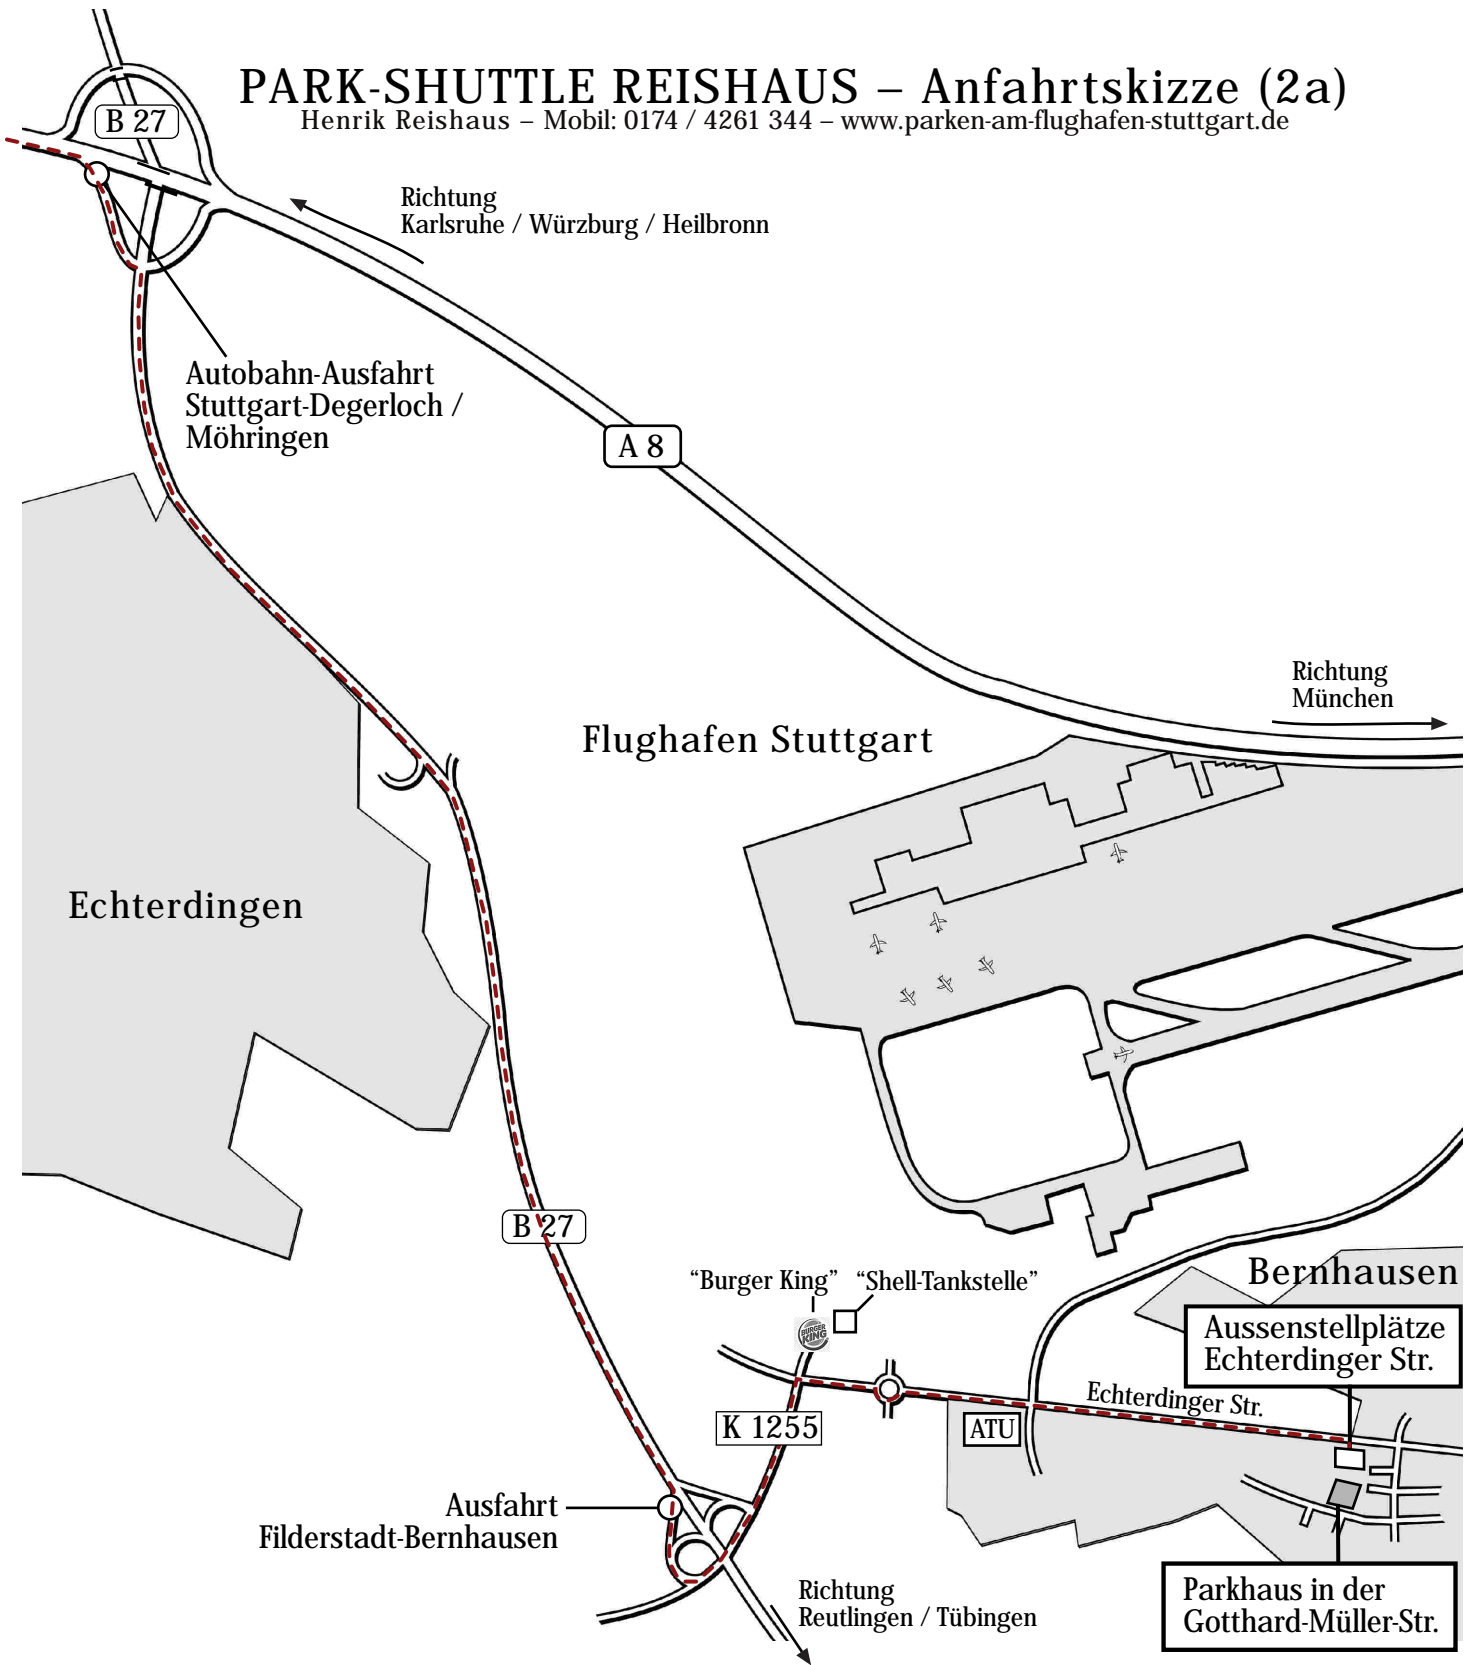

PARK-SHUTTLE REISHAUS – Anfahrtsskizze (2a)

Henrik Reishaus – Mobil: 0174 / 4261 344 – www.parken-am-flughafen-stuttgart.de

Anfahrtsbeschreibung von Würzburg / Heilbronn / Singen / Karlsruhe kommend:

1. Fahren Sie von der A 8 die Ausfahrt Nr. 52 - Stuttgart-Degerloch / Möhringen herunter
2. Folgen Sie der B 27 Richtung Tübingen / Reutlingen (nicht Stuttgart!!!)
3. Nach ca. 4 km (hinter Ausfahrt Flughafen) nehmen Sie die Ausfahrt Filderstadt-Bernhausen
4. Biegen Sie an der Ampel links ab auf die K 1255 nach Filderstadt-Bernhausen (nicht Stetten!)
5. An der nächsten Kreuzung rechts abbiegen
6. Folgen Sie der Echterdinger Straße über den Kreisverkehr über die nächste Ampelkreuzung
7. 400 m später kommt auf der rechten Seite die Fa. Hafner-Muschler
8. Jetzt noch 100 m dann nach rechts in die Einfahrt
9. Hier ist ein grosses weisses Rolltor / Gebäude "Businessmeile" / Schranke
10. Das linke grüne Tor ist die Einfahrt zu den Aussenstellplätzen

>>> Aussenstellplätze in der Echterdinger Strasse 57