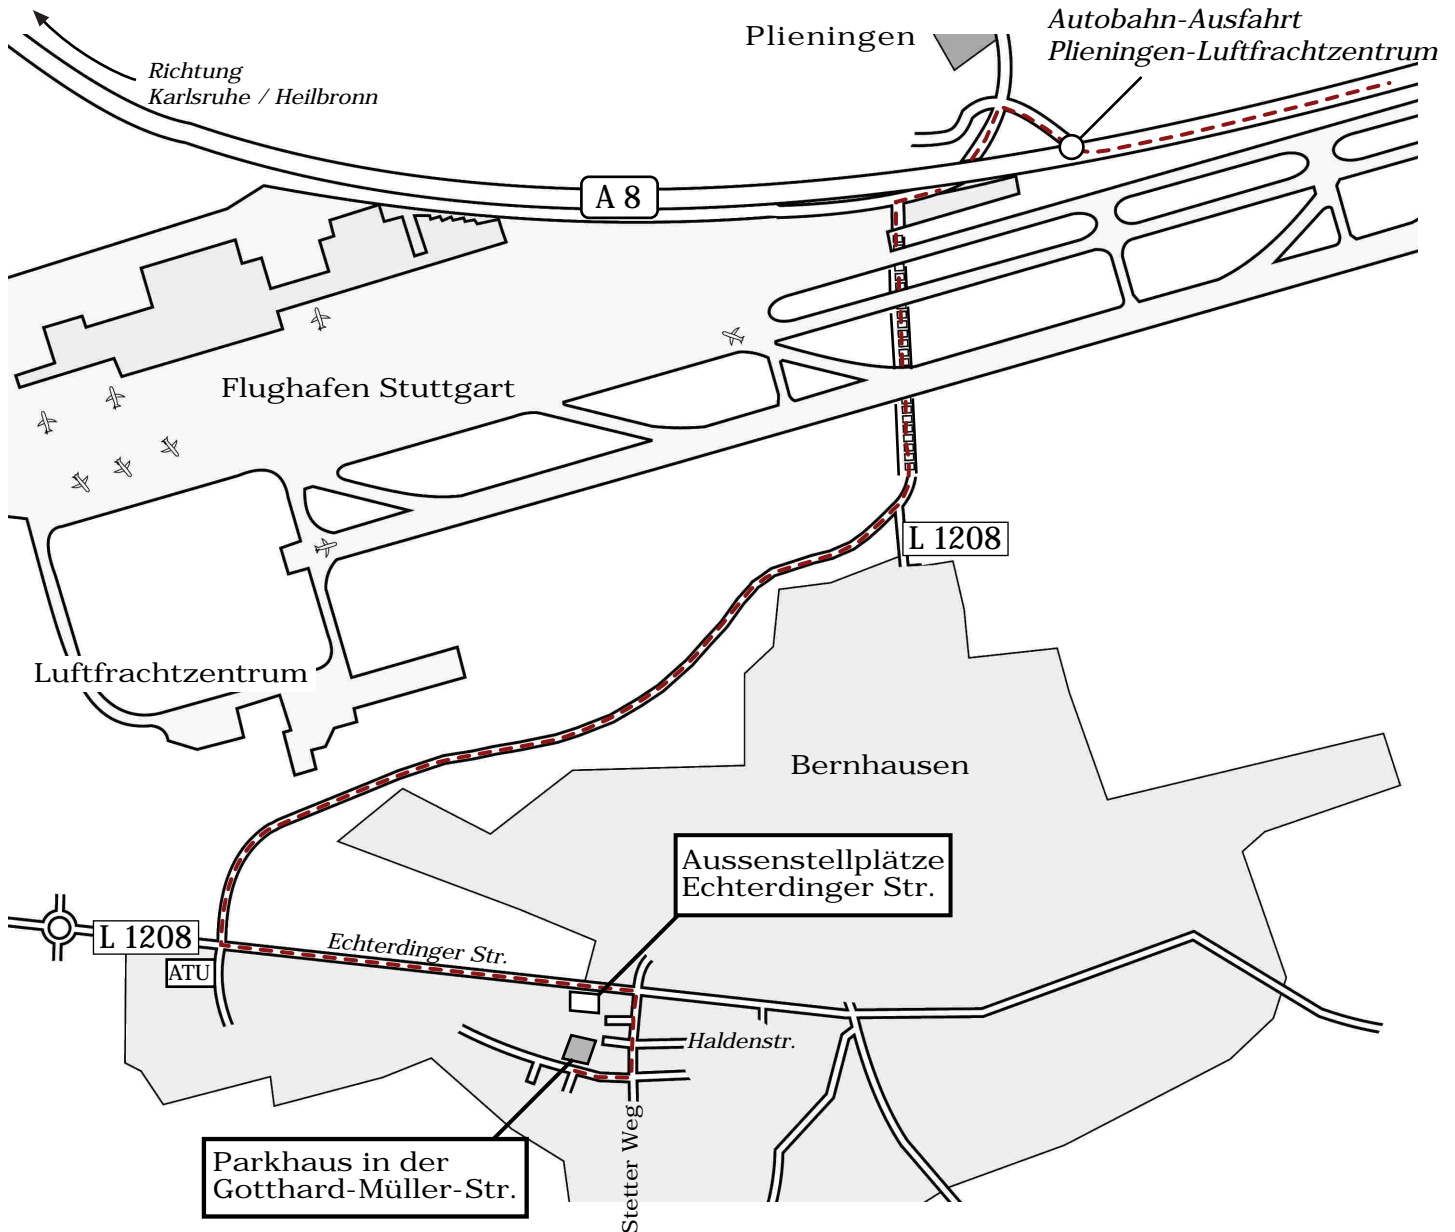

# PARK-SHUTTLE REISHAUS – Anfahrtsskizze (1)

## Anfahrtsbeschreibung von Ulm / München kommend

1. Fahren Sie von der A 8 die Ausfahrt 53 / Plieningen /Luftfrachzentrum (NEU!) herunter
2. Folgen Sie der B 312 Richtung Filderstadt-Bernhausen
3. Es geht unter der Autobahn hindurch
4. Sie fahren ca. 150 m parallel der Autobahn nach links unter den Flughafen
5. Nach dem Tunnel fahren Sie halb rechts (Schild: "Alle Richtungen"). Dabei passieren Sie den Realmarkt.
6. An der grossen Ampelkreuzung (ATU) nach links in die Echterdinger Str. abbiegen
7. 400 m später kommt auf der rechten Seite die Fa. Hafner-Muschler
  - (+) Jetzt noch 100 m dann nach rechts in die Einfahrt
  - (+) Hier ist ein grosses weisses Rolltor / Businessmeile / Schranke
  - (+) Das linke grüne Tor ist die Einfahrt zu den Aussenstellplätzen
  - >>> Aussenstellplätze in der Echterdinger Strasse 57
  - (+) Gilt nur für die Anfahrt zu den Aussenstellplätzen!
8. Bei der nächsten Ampelkreuzung biegen Sie rechts in den Stetter Weg ein
9. Die 3. Straße auf der rechten Seite ist die Gotthard-Müller-Straße
10. Nach 200 m gelangen Sie zum Parkhaus (gegenüber apost. Kirche = Neubau, keine klassische Kirche!)
  - >>> Parkhaus in der Gotthard-Müller-Strasse 48